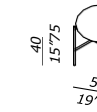

finitions
• voir boîte d'échantillons

ES

- mesitas
- estructura tubular en metal
- acabados estructura: barnizados latón bronceado, barnizado mate black, barnizado mate black con punta en latón, sobres perfilados
- acabados sobres: lacado mate o brillo, marmol MR1, MR2 o MR3 (no disponible para mod. 35R y 45), sobre superior en mármol MR1, MR2 o MR3 + sobre inferior en laca mate o brillo

acabados
• véase el muestrario

tavolo basso - low table 35R

tavolo basso - low table 50R

tavolo basso - low table 70R

tavolo basso - low table 130R

tavolo basso - low table 45

tavolo basso - low table 55

tavolo basso - low table 75