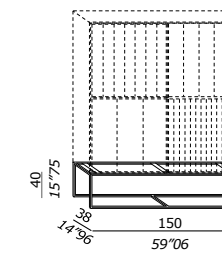

basamento - base *