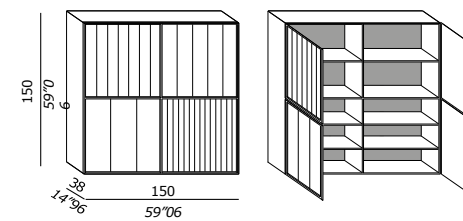

pensile - wall unit