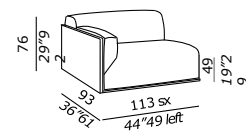

terminale - end unit 113