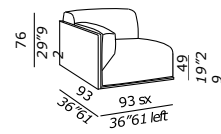

BACON 2013

elemento - unit 70

elemento - unit 90

terminale - end unit SB 93

terminale - end unit 93

TECHNICAL DETAILS

IT
 • elementi componibili
 • profondità 93 / 113 -
 • cuscini sfoderabili
 • struttura: pannelli in legno con rivestimento in tessuto sfoderabile
 • staffe in metallo per fissaggio degli elementi
 • cuscino seduta in poliuretano a densità differenziate con schiuma viscoelastica e piuma
 • cuscino schienale in poliuretano e piuma supportata
 • piedini in legno tinto nero