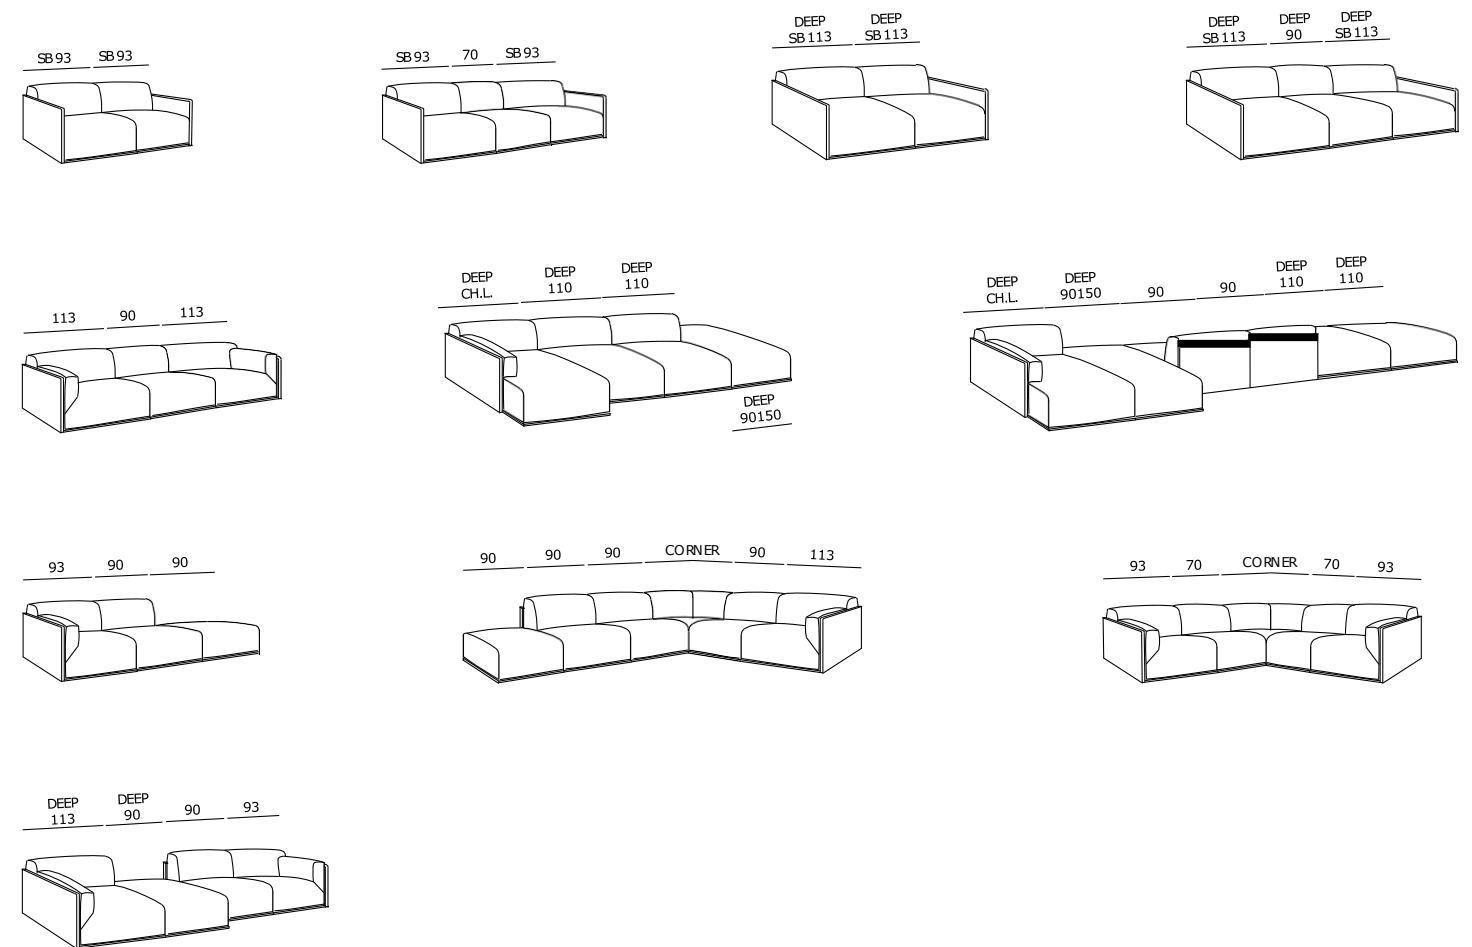

FR
• éléments modulables
• profondeur 93 / 113 -
• coussins déhoussables
• structure: panneaux en bois avec revêtement déhoussable en tissu
• plaques en métal pour fixation des éléments modulables
• coussin assise en polyuréthane à densités différenciées avec mousse viscoélastique et plumes
• coussin dos en polyuréthane et plumes renforcées
• pieds en bois teinté noir

ES
• elementos modulares
• profundidad 93 / 113 -
• cojines desenfundables
• estructura: paneles de madera con revestimiento desenfundable en tejido
• abrazaderas en metal para unir los elementos
• cojín asiento en poliuretano con densidad diferenciada, espuma viscoelástica y plumas
• cojines respaldo en poliuretano y pluma soportada
• patas de madera teñidos negro

versione kuolio
• struttura: pannelli in legno con rivestimento in cuoio

kuoio version
• frame: wooden panels upholstered with saddle-leather

Kuoio-Version
• Gestell: Holzpaneele mit Kernleder bezogen

version kuolio
• structure: panneaux en bois et revêtement en cuir sellier

versión kuolio
• estructura: paneles de madera tapizados en cuero

SKETCHES OF CONFIGURATIONS