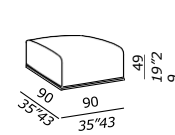

terminale - end unit SB 113

terminale - end unit 113

angolo - corner

pouf 90

versione kuolio
 • struttura: pannelli in legno con rivestimento in cuoio

kuoio version
 • frame: wooden panels upholstered with saddle-leather