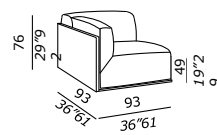

angolo - corner