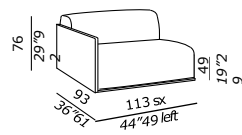

terminale - end unit SB 113