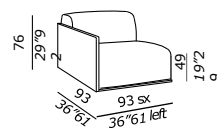

BACON 2013

elemento - unit 70

elemento - unit 90

terminale - end unit SB 93

terminale - end unit 93

TECHNICAL DETAILS

IT
 • elementi componibili
 • profondità 93 / 113 -
 • cuscini sfoderabili
 • struttura: pannelli in legno con rivestimento in tessuto sfoderabile
 • staffe in metallo per fissaggio degli elementi
 • cuscino seduta in poliuretano a densità differenziate con schiuma viscoelastica e piuma
 • cuscino schienale in poliuretano e piuma supportata
 • piedini in legno tinto nero