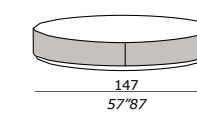

328, 329

BELT MIRROR tavolo basso . low table
NORTON divano . sofa

P. 329 BELT TB60R, TB35R, TB40 tavoli bassi . low tables

TAVOLI BASSI . LOW TABLES

330, 331

332, 333

BELT TB120R tavolo basso . low table

P. 333 BELT TB120 tavolo basso . low table

tavolo basso - low table TB-90R

tavolo basso - low table TB-100

tavolo basso - low table TB-120

tavolo basso - low table TB-120R

tavolo basso - low table TB-13080

tavolo basso - low table TB-15090OV

tavolo basso - low table TB-180110OV

tavolo basso - low table TB-40

tavolo basso - low table TB-50

tavolo basso - low table TB-60

tavolo basso - low table TB-35R

tavolo basso - low table TB-45R

tavolo basso - low table TB-60R

tavolo basso - low table TB-40 MIRROR