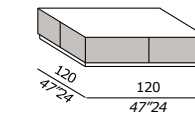

tavolo basso - low table TB-120

tavolo basso - low table TB-180110OV