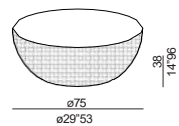

BONGO KUOIO 2023

tavolo basso - low table TB-1 KUOIO

tavolo basso - low table TB-2 KUOIO

tavolo basso - low table TB-3 KUOIO

tavolo basso - low table TB-4 KUOIO

tavolo basso - low table TB-5 KUOIO

TECHNICAL DETAILS

IT
• tavoli bassi
• elementi in poliuretano rigido strutturale, rivestiti in cuoio intrecciato e piano in cuoio liscio - stesso colore - vedi campionario

EN
• low tables
• low tables in rigid bearing polyurethane, covered with woven saddle leather + top in plain saddle leather (same colours).
For colours: see sample box