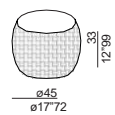

BONGO KUOIO 2023

tavolo basso - low table TB-1 KUOIO