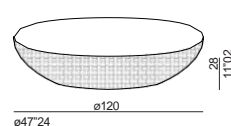

BONGO KUOIO 2023

tavolo basso - low table TB-1 KUOIO

tavolo basso - low table TB-2 KUOIO

tavolo basso - low table TB-3 KUOIO

tavolo basso - low table TB-4 KUOIO

tavolo basso - low table TB-5 KUOIO

TECHNICAL DETAILS

IT
• tavoli bassi
• elementi in poliuretano rigido strutturale, rivestiti in cuoio intrecciato e piano in cuoio liscio - stesso colore - vedi campionario

EN
• low tables
• low tables in rigid bearing polyurethane, covered with woven saddle leather + top in plain saddle leather (same colours).
For colours: see sample box