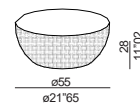

BONGO KUOIO 2023

tavolo basso - low table TB-1 KUOIO

tavolo basso - low table TB-2 KUOIO

tavolo basso - low table TB-3 KUOIO

tavolo basso - low table TB-4 KUOIO

tavolo basso - low table TB-5 KUOIO

TECHNICAL DETAILS

IT
• tavoli bassi
• elementi in poliuretano rigido strutturale, rivestiti in cuoio intrecciato e piano in cuoio liscio - stesso colore - vedi campionario

EN
• low tables
• low tables in rigid bearing polyurethane, covered with woven saddle leather + top in plain saddle leather (same colours).
For colours: see sample box