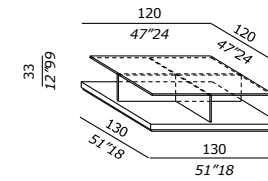

TECHNICAL DETAILS

IT

- tavoli bassi
- piano superiore e crociera in vetro trasparente temperato "float ultralight"
- piano inferiore in legno
- finiture: impiallacciatura rovere tinto, lacca opaca o lucida

1. finiture
2. vedi campionario

EN

- low tables
- top and cross in "float ultralight" tempered crystal clear glass base in wood
- finishes: stained oak veneer matt or glossy lacquer

1. finishes
2. see sample box

DE

- Beistelltische
- obere Platte und Kreuzgestell aus transparentem gehärtetem Glas "float ultralight" Untere Platte aus Holz
- Ausführungen: Eiche Furnier gebeizt, Lack matt oder Hochglanz

1. Ausführungen
2. siehe Musterbox

FR

- tables basses
- plateau supérieur et croix en verre transparent "float ultralight" trempée
- plateau inférieur en bois
- finitions: placage de chêne teinté, laque mate ou brillante

1. finitions
2. voir boîte d'échantillons

ES

- mesitas
- sobre superior y soporte cruzado en vidrio transparente "float ultralight" temperado tablero inferior de madera
- acabados: enchapado en roble teñido, laca mate o brillo

1. acabados
2. véase el muestrario

tavolo basso - low table
130-TB CRYSTAL