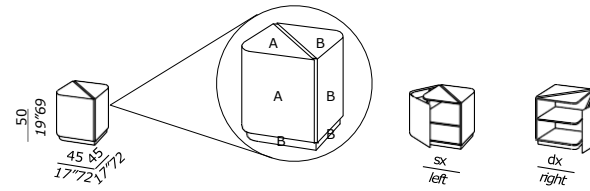

DIMITRI 2016

TECHNICAL DETAILS

IT
• comodini
• struttura in legno
• finiture: lacca opaca o lucida, lacca opaca bicolore o lucida bicolore
• inserti in legno verniciati ottone bronzato o verniciati acciaio platinato

Dimitri 45
• un'anta, un ripiano

Dimitri 70
• due cassetti

finiture
• vedi campionario

EN
• night tables
• wooden frame
• finishes: matt or glossy lacquer, two-coloured matt or glossy lacquer
• wooden inserts varnished bronzed brass or platinum steel

Dimitri 45
• one door, one shelf

Dimitri 70
• two drawers

finishes
• see sample box

DE
• Nachttische
• Holzgestell
• Ausführungen: Lack matt oder Hochglanz, Zweifarbiger matt Lack oder Hochglanz
• Holzeinsätze Messing bronziert oder Platinum Steel lackiert

Dimitri 45
• eine Tür - ein Fachboden

Dimitri 70
• zwei Schubladen

Ausführungen
• siehe Musterbox

FR
• chevets
• structure en bois
• finitions: laque mate ou brillante, laque bicolore mate ou brillante
• insertions en bois verni couleur laiton bronzé ou platinum steel

Dimitri 45
• une porte, une étagère

Dimitri 70
• deux tiroirs

finitions
• voir boîte d'échantillons

ES
• mesitas de noche
• estructura en madera
• acabados: laca mate o brillante, laca mate o brillante bicolore
• insertos en madera barnizados latón bronceado o platinum steel

Dimitri 45
• una puerta, un estante

Dimitri 70
• dos cajones

acabados
• véase muestrario

comodino - night table 45