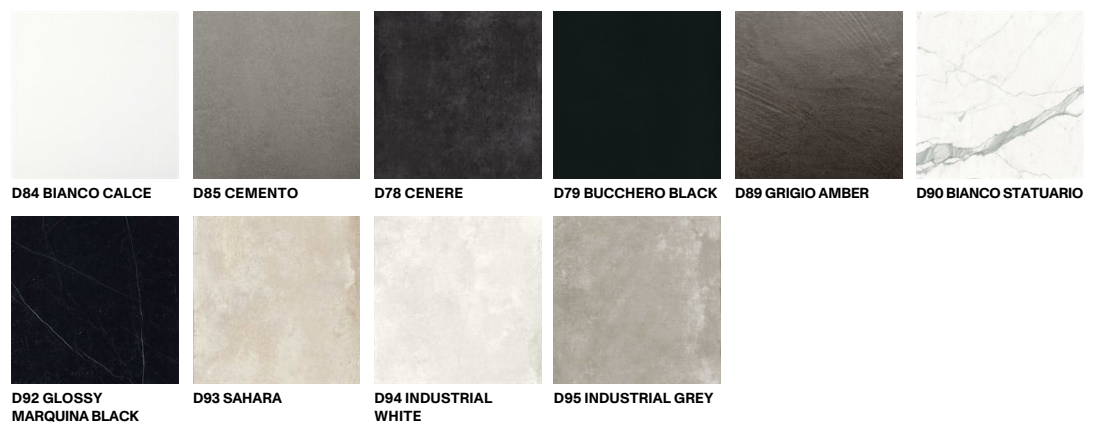

Ceramics

Wood

C01 NATURAL ASH

C14 OAK BLACK
LACQUERED

C68 OAK MORO

C76 OAK GRAFITE

C88 NATURAL OAK

C05 CARBONE ASH

Glass

E02 TRASPARENTE

E18 BIANCO OPACO

E32 BRONZO

E40 GRAFITE OPACO

E65 GRIGIO EUROPA