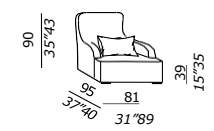

Kuoio
- Sessel - Bergère mit Festbezug
- Korpus-Außenbezug aus Kernleder
- Korpus-Innenbezug aus Stoff
- Holzsockel black gebeizt
- Nierenkissen Polsterdaune

Skin
- Abziehbare Sessel - Bergère - Hocker
- Fester Lederbezug
- Holzsockel black gebeizt
- Nierenkissen aus Polsterdaunen

FR
- fauteuil - bergère - pouf déhoussables
- structure en bois
- rembourrage en polyuréthane indéformable avec mousse viscoélastique
- pieds en bois teinté black
- coussin lombaire en plumes renforcées

Kuoio
- fauteuil - bergère avec revêtement fixe
- revêtement extérieur en cuir sellier
- revêtement intérieur en tissu
- socle en bois teinté black
- coussin lombaire en plumes renforcées

Skin
- fauteuil - bergère - pouf déhoussables
- fixes pour version en cuir
- socle en bois teinté black
- coussin lombaire en plumes renforcées

ES
- butaca - bergère - pouf desenfundables
- estructura de madera
- relleno en poliuretano indeformable con espuma viscoelástica
- patas de madera teñida black
- riñonera en pluma soportada

Kuoio
- butaca - bergère con revestimiento fijo
- revestimiento externo en cuero
- revestimiento interno en tela
- base de madera teñida black
- riñonera en pluma soportada

Skin
- butaca - bergère - pouf desenfundables
- fijas para versión en piel
- base de madera teñida black
- riñonera en pluma soportada

poltrona - armchair