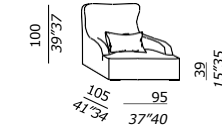

TECHNICAL DETAILS

IT
- poltrona - bergère - pouf sfoderabili
- struttura in legno
- imbottitura in poliuretano indeformabile con schiuma viscoelastica
- piedini in legno tinto black
- appoggiareni in piuma supportata

Kuoio
- poltrona - bergère rivestimento fisso
- esterno in cuoio
- interno in tessuto
- basamento in legno tinto black
- appoggiareni in piuma supportata

Skin
- poltrona - bergère - pouf sfoderabili
- fissi per versione in pelle
- basamento in legno tinto black
- appoggiareni in piuma supportata

EN
- armchair - bergère - ottoman with removable cover
- wooden frame
- non-deformable polyurethane padding with viscoelastic foam
- feet in black stained wood
- lumbar cushion in reinforced feathers

Kuoio
- armchair - bergère with fixed cover
- outer shell in saddle leather
- inner cover in fabric
- black stained wooden base
- lumbar cushion in reinforced feathers

Skin
- armchair - bergère - ottoman with removable cover
- fixed cover for leather version
- black stained wooden base
- lumbar cushion in reinforced feathers

DE
- Abziehbare Sessel - Bergère - Hocker
- Holzgestell
- Polsterung aus unverformbaren PU-Schäumen, viskoelastischem Schaum
- Holzfüße black gebeizt
- Nierenkissen Polsterdaune

Kuoio
- Sessel - Bergère mit Festbezug
- Korpus-Außenbezug aus Kernleder
- Korpus-Innenbezug aus Stoff
- Holzsockel black gebeizt
- Nierenkissen Polsterdaune

Skin
- Abziehbare Sessel - Bergère - Hocker
- Fester Lederbezug
- Holzsockel black gebeizt
- Nierenkissen aus Polsterdaunen

FR
- fauteuil - bergère - pouf déhoussables
- structure en bois
- rembourrage en polyuréthane indéformable avec mousse viscoélastique
- pieds en bois teinté black
- coussin lombaire en plumes renforcées