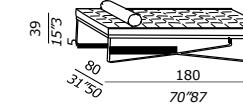

TECHNICAL DETAILS

1. IT
   - pouf -day bed non sfoderabili
   - basamento in metallo vernished opaco black
   - cuscino in poliuretano con finitura trapuntata non sfoderabile
   - rullo in piuma supportata per day bed

1. EN
   - ottomans -day bed with fixed cover
   - base in metal black matt varnished
   - cushion in polyurethane with fixed quilted cover
   - bolster in reinforced feathers for day bed

1. DE
   - Hocker -Day Bed mit Festbezug
   - Gestell aus Metall schwarz matt lackiert
   - Sitzkissen aus PU-Schäumen mit gestepptem Festbezug
   - Rollen aus Polsterdaunen für Day Bed

1. FR
   - pouf -day bed non déhoussables
   - base en métal verni noir mate
   - coussin en polyuréthane avec housse matelassée non déhoussable
   - coussin rouleau en plumes renforcées pour day bed

1. ES
   - poufs -day bed con revestimiento fijo
   - base en metal barnizado color negro
   - cojín asiento en poliuretano, con funda acolchada y respunteada (fija)
   - cojín rulo en pluma soportada para day bed

pouf

day bed

308, 309

LOLYTA pouf