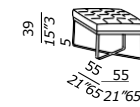

TECHNICAL DETAILS

1. IT
   - pouf -day bed non sfoderabili
   - basamento in metallo vernished opaco black
   - cuscino in poliuretano con finitura trapuntata non sfoderabile
   - rullo in piuma supportata per day bed

1. EN
   - ottomans -day bed with fixed cover
   - base in metal black matt varnished
   - cushion in polyurethane with fixed quilted cover
   - bolster in reinforced feathers for day bed

1. DE
   - Hocker -Day Bed mit Festbezug
   - Gestell aus Metall schwarz matt lackiert
   - Sitzkissen aus PU-Schäumen mit gestepptem Festbezug
   - Rollen aus Polsterdaunen für Day Bed

1. FR
   - pouf -day bed non déhoussables
   - base en métal verni noir mate
   - coussin en polyuréthane avec housse matelassée non déhoussable
   - coussin rouleau en plumes renforcées pour day bed

1. ES
   - poufs -day bed con revestimiento fijo
   - base en metal barnizado color negro
   - cojín asiento en poliuretano, con funda acolchada y respunteada (fija)
   - cojín rulo en pluma soportada para day bed

pouf

day bed