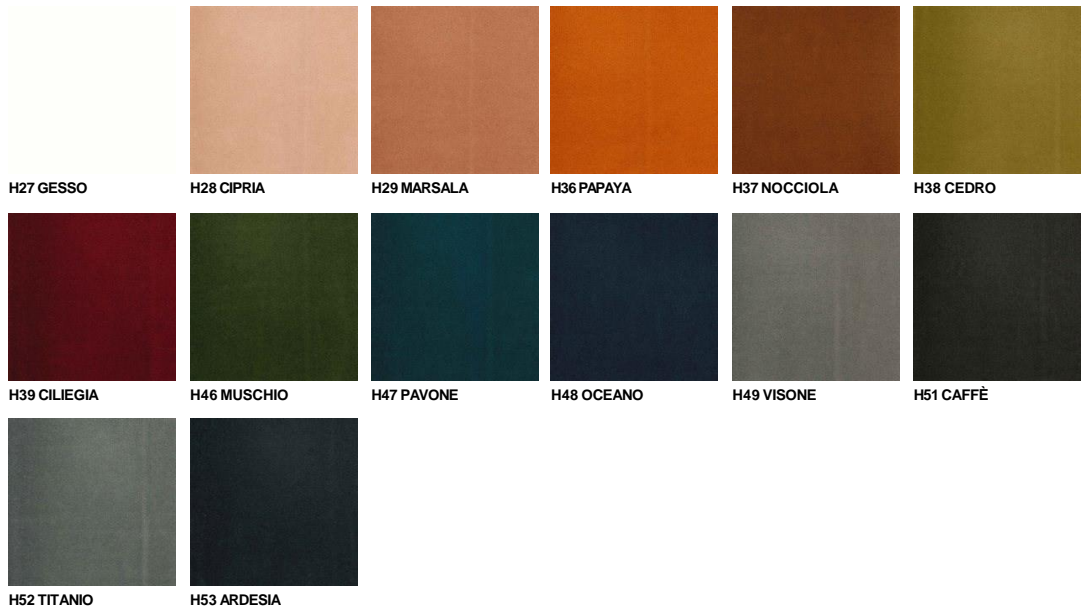

Fabric - SOFTY (Cat. B)