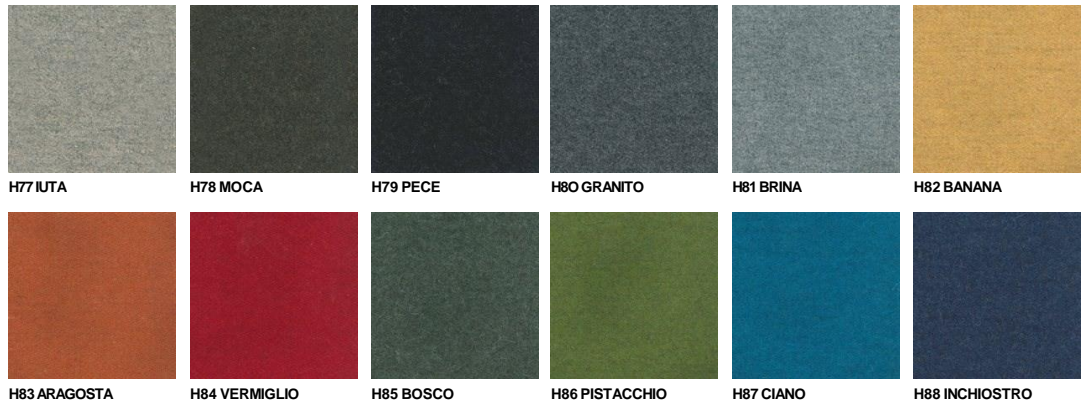

Fabric - LODEN (Cat. A)