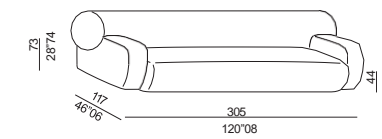

TECHNICAL DETAILS

IT

- divani - relax chaise - poltroncina non sfoderabili in una selezione di tessuti di collezione
- relax chaise e poltroncina componibili tra loro per creare moduli lineari
- struttura in legno
- imbottitura in poliuretano a densità differenziate e fibra poliestere
- piedini neri in ABS
- versione con asta e tappi laterali in metallo rivestiti in cuoio nei colori di collezione
- cuscino - optional - in piuma supportata
- cuscino a sfera - optional - non sfoderabile in poliuretano espanso. Realizzabili in una selezione di tessuti Meridiani, previa verifica fattibilità tecnica

EN

- sofas - relax chaise - small armchair with fixed cover in a selection of Meridiani fabrics
- relax chaise and small armchair also available as modular units for linear compositions
- wooden frame
- padding in polyurethane foam with different densities and polyester fiber
- black ABS feet
- version with metal bar and side tips covered in Meridiani saddle leather
- cushions - optional - in reinforced feathers
- ball cushion in polyurethane foam - optional available in a selection of Meridiani fabrics, subject to technical feasibility check

DE

- Sofas - Relax Chaise - Kleinsessel mit Festbezug aus einer Auswahl von Meridiani Stoffen
- Relax Chaise und Kleinsessel auch als Anbauelemente bei linear Kompositionen verfügbar
- Holzgestell
- Polsterung aus PU-Schäumen unterschiedlicher Dichte und Polyesterfaser
- Füßen aus ABS schwarz
- Variante mit Metall- Stange und Seitenspitzen mit Meridiani Kernleder bezogen
- Kissen aus Polsterdaunen - Extra
- Kugelkissen aus PU-Schäumen - Extra
- Erhältlich in einer Auswahl von Meridiani Stoffen, vorbehaltlich einer technischen Machbarkeitsprüfung