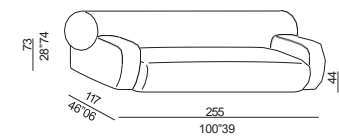

FR

- canapés - relax chaise - fauteuil avec housse fixe dans une sélection des tissus Meridiani
- relax chaise et fauteuil aussi disponibles en éléments modulables pour des compositions linéaires
- structure en bois
- rembourrage en polyuréthane à densités différenciées et fibre polyester
- pieds noirs en ABS
- version con barra y puntas laterales en metal tapizadas en cuero Meridiani
- coussin en plumes renforcées - optionnel
- coussin à balles en polyuréthane - optionnel
- disponible dans une sélection de tissus Meridiani, sous réserve d'un contrôle de faisabilité technique

ES

- sofás - relax chaise - butaca con funda fija en una selección de telas Meridiani
- relax chaise y butaca también disponibles como unidades modulares para composiciones lineales
- estructura de madera
- relleno en poliuretano con densidad diferenciada y fibra poliéster
- patas negras de ABS
- barra - opcional solo para sofás - en metal con puntas laterales tapizada en cuero en los colores Meridiani
- cojines en pluma soportada - opcional
- cojín de bola en poliuretano - opcional disponible en una selección de telas Meridiani, sujeto a comprobación técnica

sofa 255