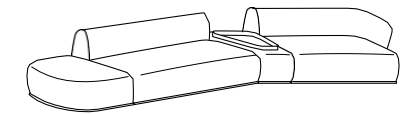

SKETCHES OF CONFIGURATIONS