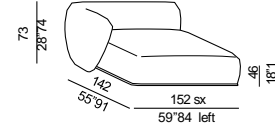

tavolo basso imbottito - padded low table ROUND

tavolo basso imbottito - padded low table TRAPEZIUM

sofa 300 CURVED

elemento - unit 130

elemento - unit 160

elemento - unit 200

tavolo basso imbottito - padded low table RECTANGULAR

cuscino - cushion 75

cuscino - cushion 55R

elemento sagomato - shaped unit 130

terminale - end unit 150

terminale - end unit 180

terminale - end unit 220

terminale sagomato - shaped end-unit 180

elemento angolo - corner unit

elemento penisola - peninsula unit SQUARE

elemento penisola - peninsula unit ROUND

chaise longue

pouf terminale - end unit pouf SEMICIRCLE

pouf ROUND