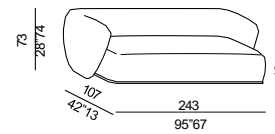

• atención: para realizar composiciones, siempre adjuntar relativo dibujo al pedido

**SKETCHES OF CONFIGURATIONS**

sofa 170

sofa 200

sofa 240

sofa 220 CURVED

elemento pouf - unit pouf TRAPEZIUM

elemento pouf - unit pouf RECTANGULAR

tavolo basso imbottito - padded low table ROUND

tavolo basso imbottito - padded low table TRAPEZIUM

sofa 300 CURVED

elemento - unit 130

elemento - unit 160

elemento - unit 200

tavolo basso imbottito - padded low table RECTANGULAR