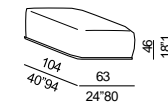

• atención: para realizar composiciones, siempre adjuntar relativo dibujo al pedido

**SKETCHES OF CONFIGURATIONS**

sofa 170

sofa 200

sofa 240

sofa 220 CURVED

elemento pouf - unit pouf TRAPEZIUM

elemento pouf - unit pouf RECTANGULAR

tavolo basso imbottito - padded low table ROUND

tavolo basso imbottito - padded low table TRAPEZIUM

sofa 300 CURVED

elemento - unit 130

elemento - unit 160

elemento - unit 200

tavolo basso imbottito - padded low table RECTANGULAR