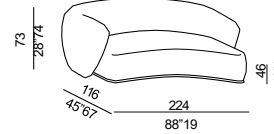

• atención: para realizar composiciones, siempre adjuntar relativo dibujo al pedido

**SKETCHES OF CONFIGURATIONS**

sofa 170

sofa 200

sofa 240

sofa 220 CURVED

elemento pouf - unit pouf TRAPEZIUM

elemento pouf - unit pouf RECTANGULAR

tavolo basso imbottito - padded low table ROUND

tavolo basso imbottito - padded low table TRAPEZIUM

sofa 300 CURVED

elemento - unit 130

elemento - unit 160

elemento - unit 200

tavolo basso imbottito - padded low table RECTANGULAR