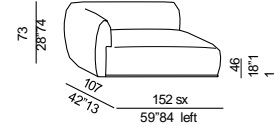

tavolo basso imbottito - padded low table ROUND

tavolo basso imbottito - padded low table TRAPEZIUM

sofa 300 CURVED

elemento - unit 130

elemento - unit 160

elemento - unit 200

tavolo basso imbottito - padded low table RECTANGULAR

cuscino - cushion 75

cuscino - cushion 55R

elemento sagomato - shaped unit 130

terminale - end unit 150

terminale - end unit 180

terminale - end unit 220

terminale sagomato - shaped end-unit 180

elemento angolo - corner unit