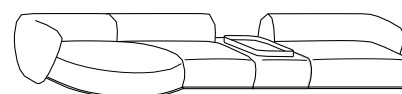

SKETCHES OF CONFIGURATIONS