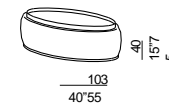

• atención: para realizar composiciones, siempre adjuntar relativo dibujo al pedido

**SKETCHES OF CONFIGURATIONS**

sofa 170

sofa 200

sofa 240

sofa 220 CURVED

elemento pouf - unit pouf TRAPEZIUM

elemento pouf - unit pouf RECTANGULAR

tavolo basso imbottito - padded low table ROUND

tavolo basso imbottito - padded low table TRAPEZIUM

sofa 300 CURVED

elemento - unit 130

elemento - unit 160

elemento - unit 200

tavolo basso imbottito - padded low table RECTANGULAR