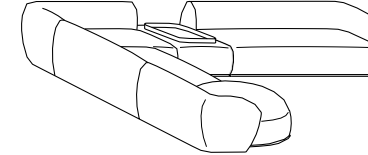

SKETCHES OF CONFIGURATIONS