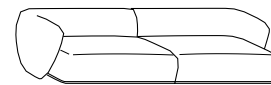

SKETCHES OF CONFIGURATIONS