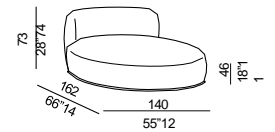

tavolo basso imbottito - padded low table ROUND

tavolo basso imbottito - padded low table TRAPEZIUM

sofa 300 CURVED

elemento - unit 130

elemento - unit 160

elemento - unit 200

tavolo basso imbottito - padded low table RECTANGULAR

cuscino - cushion 75

cuscino - cushion 55R

elemento sagomato - shaped unit 130

terminale - end unit 150

terminale - end unit 180

terminale - end unit 220

terminale sagomato - shaped end-unit 180

elemento angolo - corner unit

elemento penisola - peninsula unit SQUARE

elemento penisola - peninsula unit ROUND

chaise longue

pouf terminale - end unit pouf SEMICIRCLE

pouf ROUND