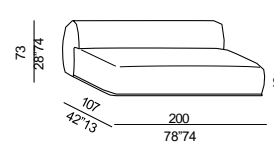

tavolo basso imbottito - padded low table ROUND

tavolo basso imbottito - padded low table TRAPEZIUM

sofa 300 CURVED

elemento - unit 130

elemento - unit 160

elemento - unit 200

tavolo basso imbottito - padded low table RECTANGULAR