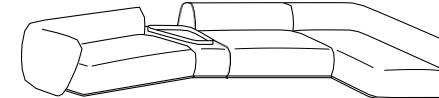

SKETCHES OF CONFIGURATIONS