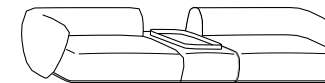

tavolo basso imbottito - padded low table ROUND

SKETCHES OF CONFIGURATIONS