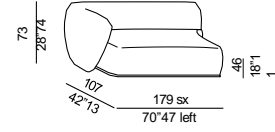

tavolo basso imbottito - padded low table ROUND

tavolo basso imbottito - padded low table TRAPEZIUM

sofa 300 CURVED

elemento - unit 130

elemento - unit 160

elemento - unit 200

tavolo basso imbottito - padded low table RECTANGULAR

cuscino - cushion 75

cuscino - cushion 55R

elemento sagomato - shaped unit 130

terminale - end unit 150

terminale - end unit 180

terminale - end unit 220

terminale sagomato - shaped end-unit 180

elemento angolo - corner unit

elemento penisola - peninsula unit SQUARE

elemento penisola - peninsula unit ROUND

chaise longue

pouf terminale - end unit pouf SEMICIRCLE

pouf ROUND