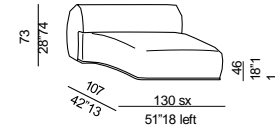

elemento sagomato - shaped unit 130