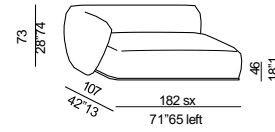

tavolo basso imbottito - padded low table ROUND

tavolo basso imbottito - padded low table TRAPEZIUM

sofa 300 CURVED

elemento - unit 130

elemento - unit 160

elemento - unit 200

tavolo basso imbottito - padded low table RECTANGULAR

cuscino - cushion 75

cuscino - cushion 55R

elemento sagomato - shaped unit 130

terminale - end unit 150

terminale - end unit 180

terminale - end unit 220

terminale sagomato - shaped end-unit 180

elemento angolo - corner unit