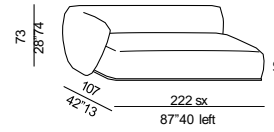

tavolo basso imbottito - padded low table ROUND

tavolo basso imbottito - padded low table TRAPEZIUM

sofa 300 CURVED

elemento - unit 130

elemento - unit 160

elemento - unit 200

tavolo basso imbottito - padded low table RECTANGULAR

cuscino - cushion 75

cuscino - cushion 55R

elemento sagomato - shaped unit 130

terminale - end unit 150

terminale - end unit 180

terminale - end unit 220

terminale sagomato - shaped end-unit 180

elemento angolo - corner unit