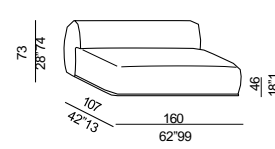

tavolo basso imbottito - padded low table ROUND

tavolo basso imbottito - padded low table TRAPEZIUM

sofa 300 CURVED

elemento - unit 130

elemento - unit 160

elemento - unit 200

tavolo basso imbottito - padded low table RECTANGULAR