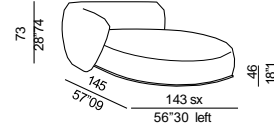

tavolo basso imbottito - padded low table ROUND

tavolo basso imbottito - padded low table TRAPEZIUM

sofa 300 CURVED

elemento - unit 130

elemento - unit 160

elemento - unit 200

tavolo basso imbottito - padded low table RECTANGULAR

cuscino - cushion 75

cuscino - cushion 55R

elemento sagomato - shaped unit 130

terminale - end unit 150

terminale - end unit 180

terminale - end unit 220

terminale sagomato - shaped end-unit 180

elemento angolo - corner unit

elemento penisola - peninsula unit SQUARE

elemento penisola - peninsula unit ROUND

chaise longue

pouf terminale - end unit pouf SEMICIRCLE

pouf ROUND