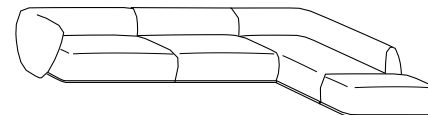

elemento pouf - unit pouf TRAPEZIUM

elemento pouf - unit pouf RECTANGULAR

SKETCHES OF CONFIGURATIONS