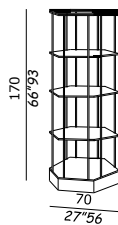

NUOVO

Sebastian

MERIDIANI VOL. 2

Technical sheet, for professional use

La forma precede la funzione, così da liberare l'arredo dalla gabbia di una destinazione d'uso prefissata. Pensata anche come elemento divisorio fra le diverse aree della casa, la libreria Sebastian ha una struttura esagonale in metallo che può essere verniciata ottone bronzato, acciaio platinato o opaco black. L'accostamento con la laccatura lucida o opaca prevista per i ripiani dona un appeal contemporaneo.

Shape anticipates function, so that 'décor' is freed from an imposed destination. Also meant to be a dividing element, Sebastian bookcase has a hexagonal metal frame with a bronzed brass, platinum steel or a matt black finish. The match of the outer finishes with the matt or glossy lacquer of the shelves conveys a contemporary appeal.

244, 245

SEBASTIAN 2016

libreria - bookcase

TECHNICAL DETAILS

IT

- libreria esagonale
- struttura in metallo e basamento in legno verniciato ottone bronzato, verniciato acciaio platinato o verniciato opaco black
- ripiani in lacca opaca o lucida