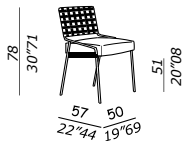

ES

- silla con asiento acolchado desenfundable y respaldo entretejido en cuero
- estructura en metal revestido con zinc barnizado en polvo poliéster color white - brick - putty - micaceo
- respaldo entretejido en cuerda de cuero natural Ø 4 mm entretejido CHECKED
- asiento en poliuretano y fibra poliéster
- funda con perfil - opcional - elegir color y tela
- puntera en polietileno negro
- fundas con perfil solo lavar en seco

Kuoio

- silla con asiento acolchado desenfundable y respaldo tapizado en cuero
- estructura en metal revestido con zinc barnizado en polvo poliéster color white - brick - putty - micaceo
- respaldo tapizado en cuero - véase el muestrario
- asiento en poliuretano y fibra poliéster
- funda con perfil - opcional - elegir color y tela
- puntera en polietileno negro
- fundas con perfil solo lavar en seco

sedia - chair

seduta domestica e non domestica livello L1 uso generale della norma EN 16139:2013
seat for domestic and non-domestic use - Level 1 general use of regulation EN 16139:2013

intreccio . weave CHECKED