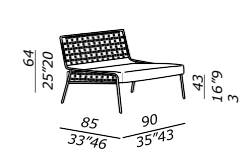

poltrona - armchair