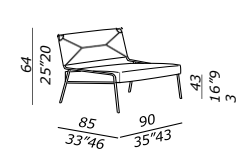

poltrona - armchair KUOIO

intreccio / weave CHECKED